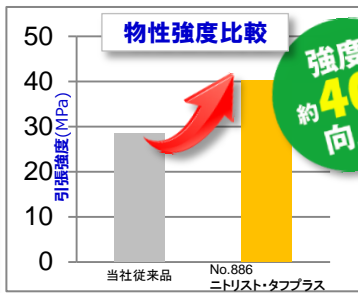

目的に合わせてお選びいただけるよう
2種類の長さタイプを
ご用意しています。

レギュラー
タイプ

ロング
タイプ

タフを超えたタフさ!

NEW!

No.886
ニトリスト・**タフプラス PLUS**

「ニトリスト・タフ」よりも厚みがあり
破れにくく耐久性・物性強度に
優れています

厚み約 0.13mm

※厚みの数値は、測定値です。

※ダンベルJIS3号 引張強度 500mm/min
※試験片を一定速度で引張り、破断時の応力(引張強度)を測定
※数値は測定データであり、品質を保証するものではありません

【サイズ】SS・S・M・L・LL
【全長】24cm

【カラー】ブルー
【入数】100枚

パウダーフリータイプ・左右兼用

ロングタイプで手首の露出を防ぐ!

NEW!

No.887
ニトリスト・スーパーロング **SUPER LONG**