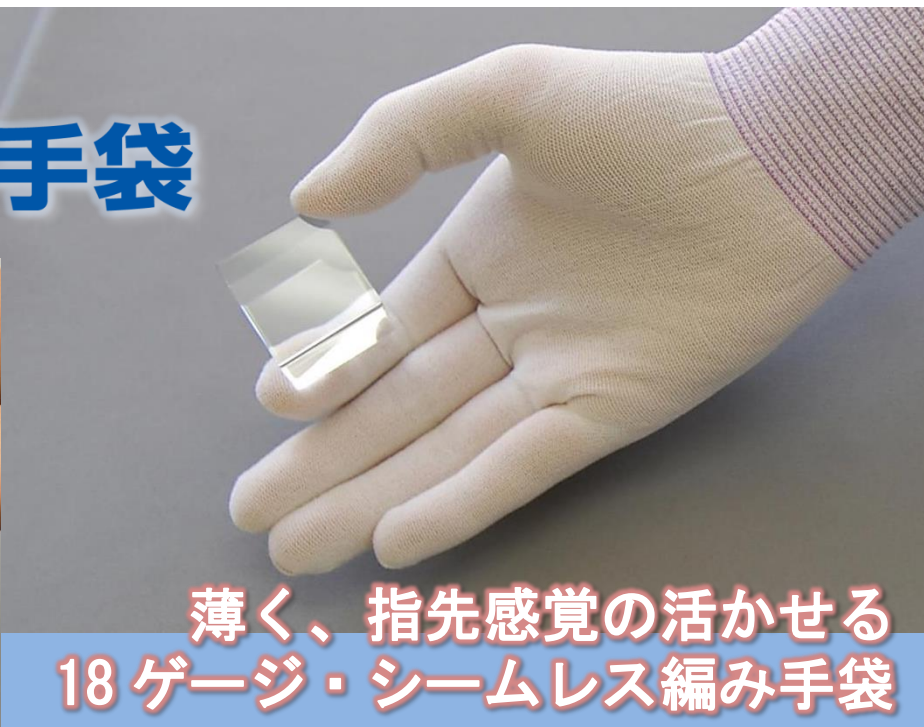

B0620

EXフィット手袋

重ねばきでも 素手感覚！

薄く、指先感覚の活かせる
18ゲージ・シームレス編み手袋

【薄く、手にフィット】

18ゲージ・シームレス編みにより、従来品よりも薄く、より手にフィットする製品設計を実現しています。

従来品

EXフィット手袋

繊維アップ

繊維アップ

※編み目がより細かい

【ホワイト&ブルーの2色】

工程ごとの使い分けや異物混入対策に。

【指先感覚が活かせる】

薄く、手にフィットするためディスプレイ手袋などのインナーとしても作業性に優れ指先感覚を活かします。

【優れた低発塵性】

ホコリや糸くずの発生しにくい長繊維を採用。

【洗濯により繰り返し使用可能】

裾部分はほつれ防止のオーバーロック加工を施しています。

商品名	サイズ	全長	手袋カラー	手首ゴム糸カラー	梱包入数 (ケース)
B0620 EXフィット手袋 (20枚入)	S	17cm	ホワイト ・ブルー	イエロー	24袋
	M	18cm		ブルー	
	L	19cm		パープル	

●材質：ナイロン・ポリエステル・その他

発売元

ショーワグローブ株式会社